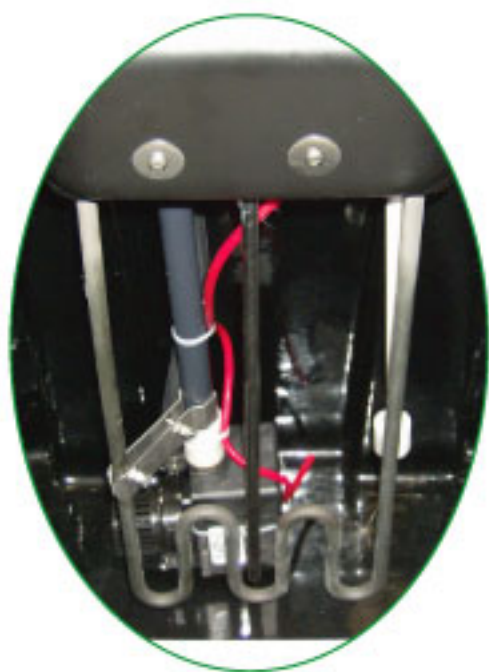

CMPC SA

Route de Cahors 46100 CAMBES

Tél : +33 (0)5 65 40 02 96 - Fax : +33 (0)5 65 40 07 48 - www.cmpc-sa.fr

Dimensions de la fontaine (L, l, h) : 89 x 61 x 86 cm
Poids à vide : 48 kg
Volume du réservoir : 120 litres
Capot inox hermétique limitant l'évaporation de la solution

Dimensions de l'évier (L, l, h) : 80 x 51 x 22 cm
Fonction trempage par obturation (volume : 38 litres)
Equipé d'un pinceau multijet + tuyau articulé d'aspersion
Filtre inox lavable et réutilisable
Charge utile : 100 kg

Filtration inox 100 µm lavable et réutilisable
situé derrière la fontaine

Filtration inox lavable et réutilisable situé
sous l'évier

Pompe immergée de 1 140 l/h
Résistance 1 000 w maintenant le bain à 38°C
Pompe à oxygénation permettant une biodégradation accélérée
Détection de niveau bas (jauge automatique)