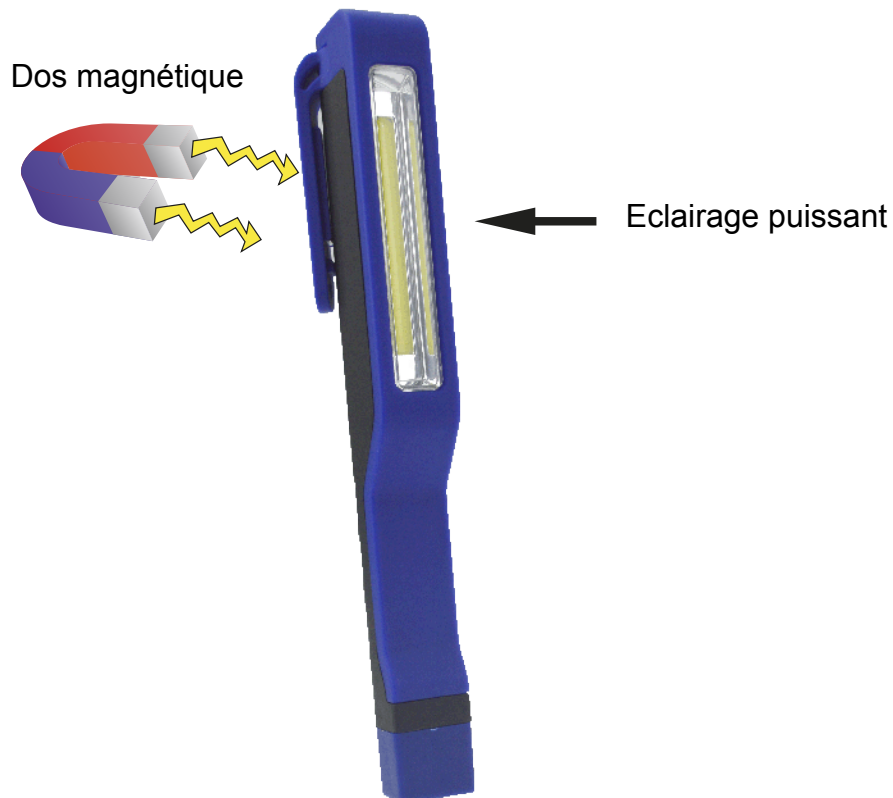

STYLO LAMPE

STYLO LAMPE A LEDS

CARACTERISTIQUES

- Eclairage puissant : Led COB 1,5 W
- Dos magnétique : se fixe partout
- Fonctionne avec 3 piles AAA (fournies)
- Durée approximative : 5 heures
- Dimensions : 12 x 1 cm
- Poids 100 g